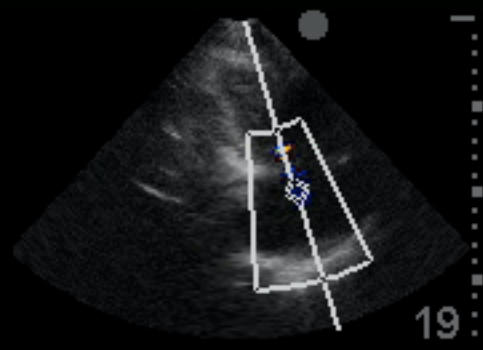

ColorTHI
4167Hz
CW
15625Hz

19

240
120
cm/s
-120
-240

Cine

A 288.5cm/s PGr:33.3mmHg